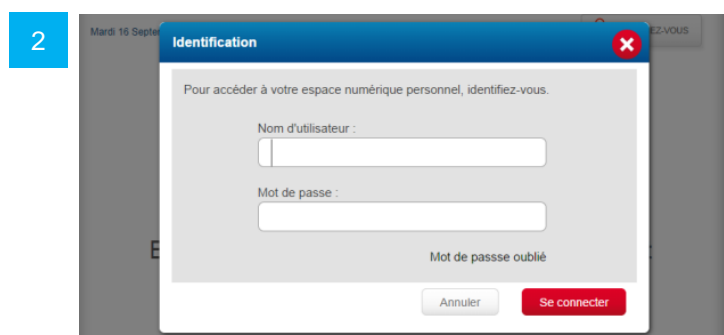

BigMat

1 Connexion (identifiant et mot de passe donné lors de la création de la carte)

2 Recherche par mots clés

3 Accès aux applications

4 Sondage à destination des utilisateurs

5 Météo locale

S'identifier

L'identification est indispensable pour vous connecter à l'onglet Edocs et à l'E-compte de la borne. Sans ces identifiants, vous ne pourrez accéder qu'aux contenus disponibles dans WikiMat, WikiTV et Ekiosk.